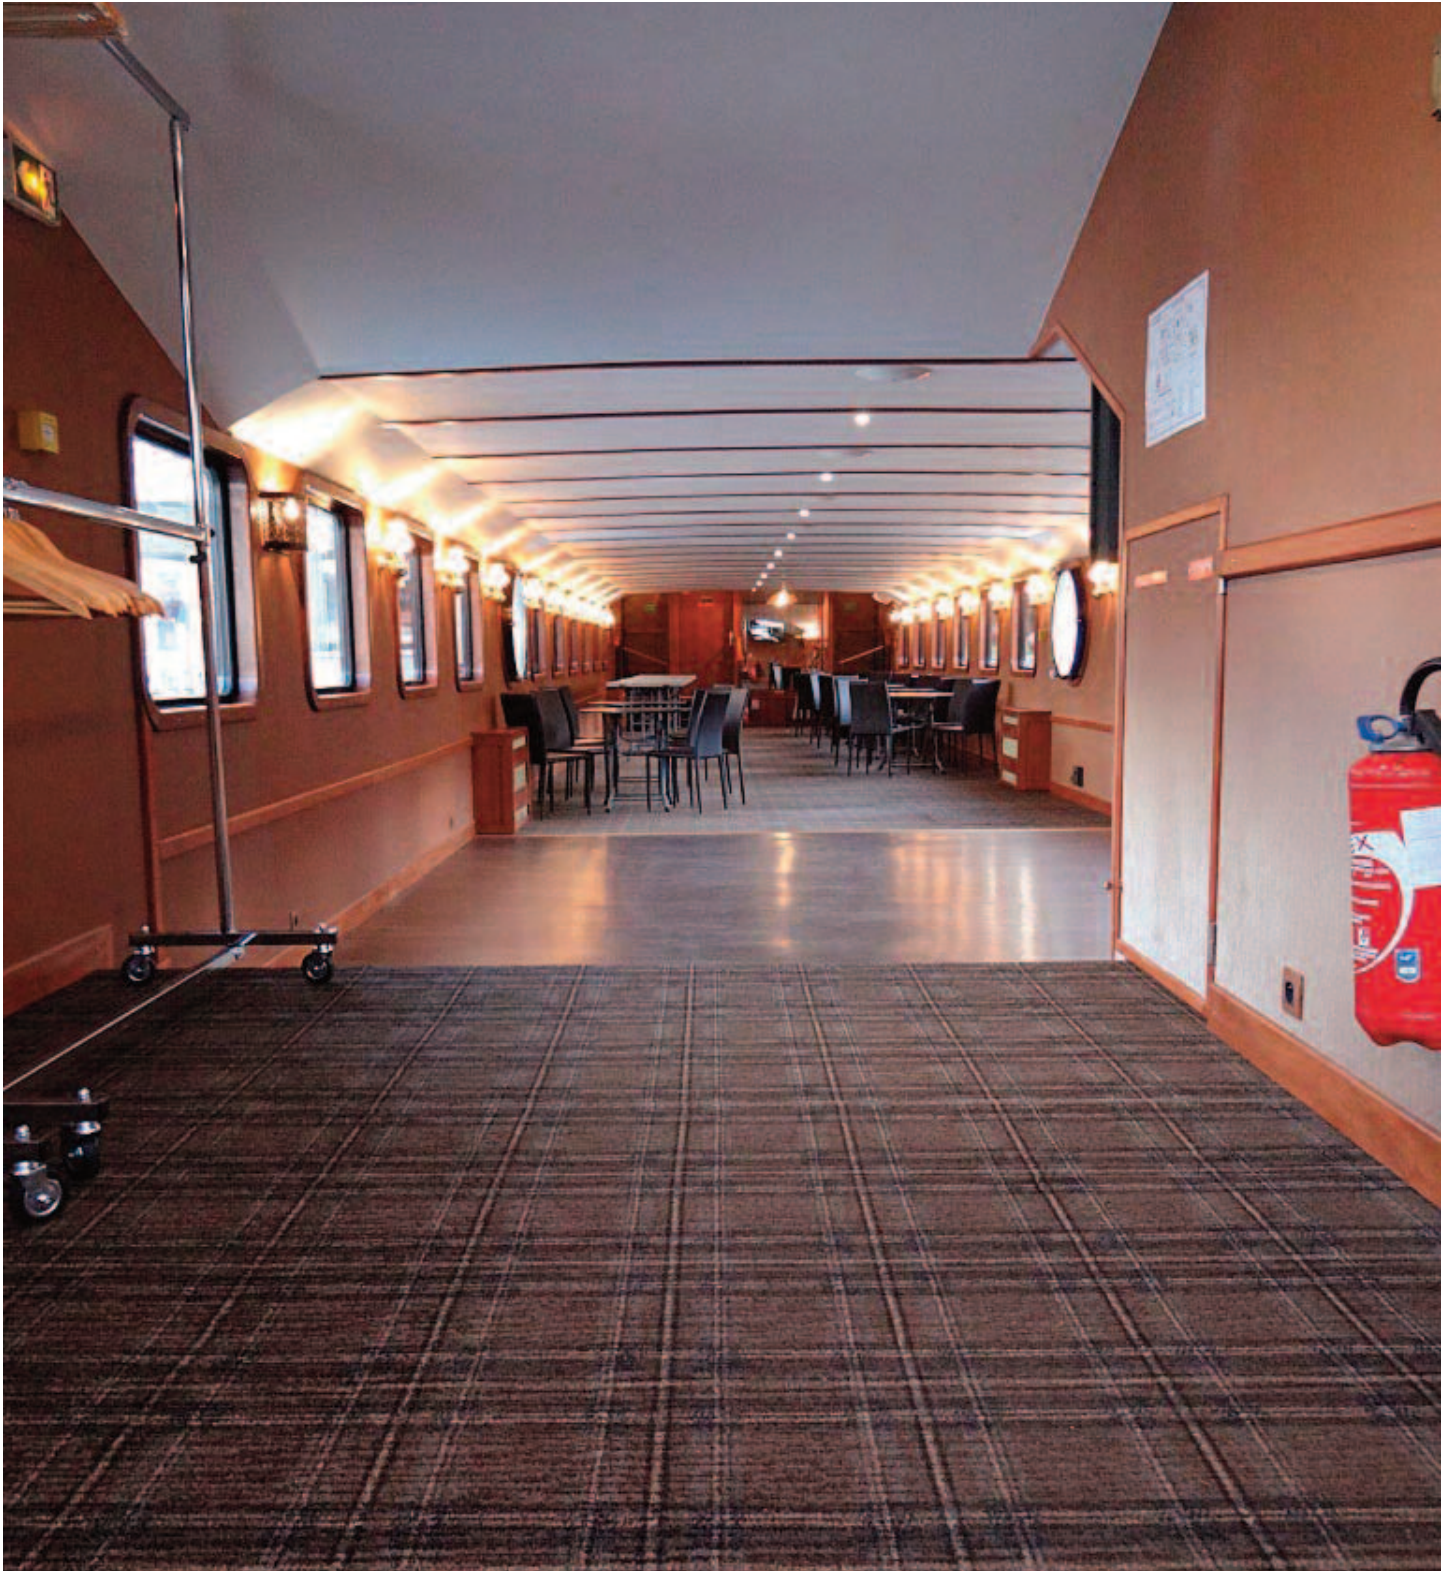

Vue d'ensemble du salon / General view of the lounge

2, GRANDE RUE - 92310 SÈVRES

TÉL. : +33 (0)1 46 23 82 14 / (0)6 11 56 25 95 • FAX : +33 (0)1 46 23 93 02

WEB : WWW.PARISYACHT1.COM • E-MAIL : YACHT@PARISYACHT1.COM